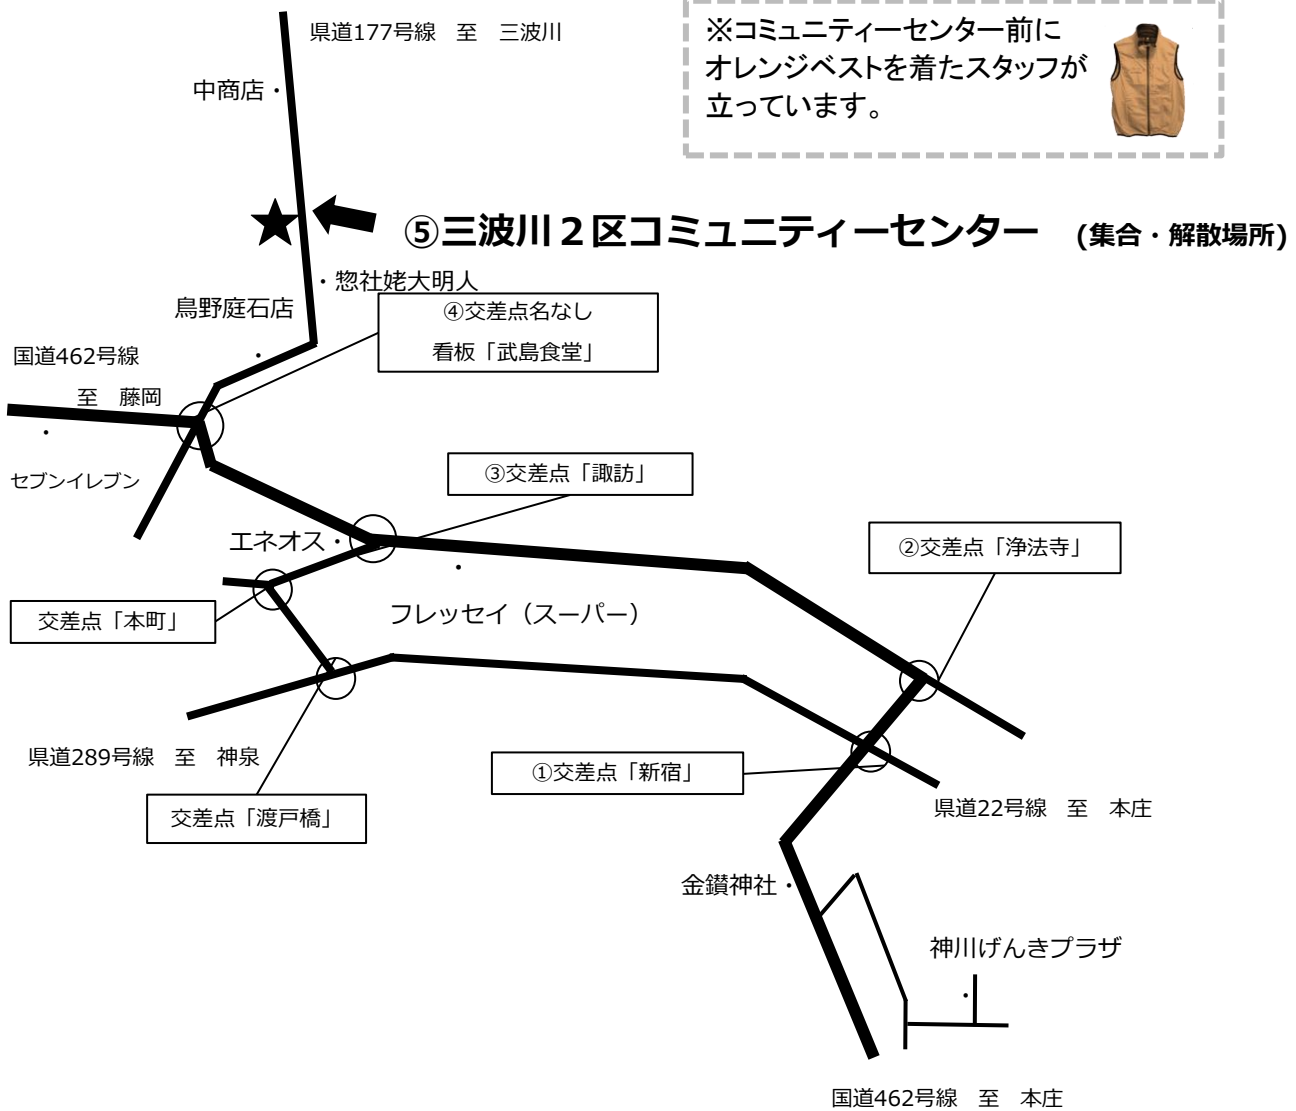

森のようちえん 野あそびくらぶ 7/30 集合場所

※コミュニティセンター前に  
オレンジベストを着たスタッフが  
立っています。

①交差点「新宿」直進

②交差点「浄法寺」左折

③交差点「諏訪」右折

④交差点名なし  
看板「武島食堂」右折

⑤三波川2区  
コミュニティセンター