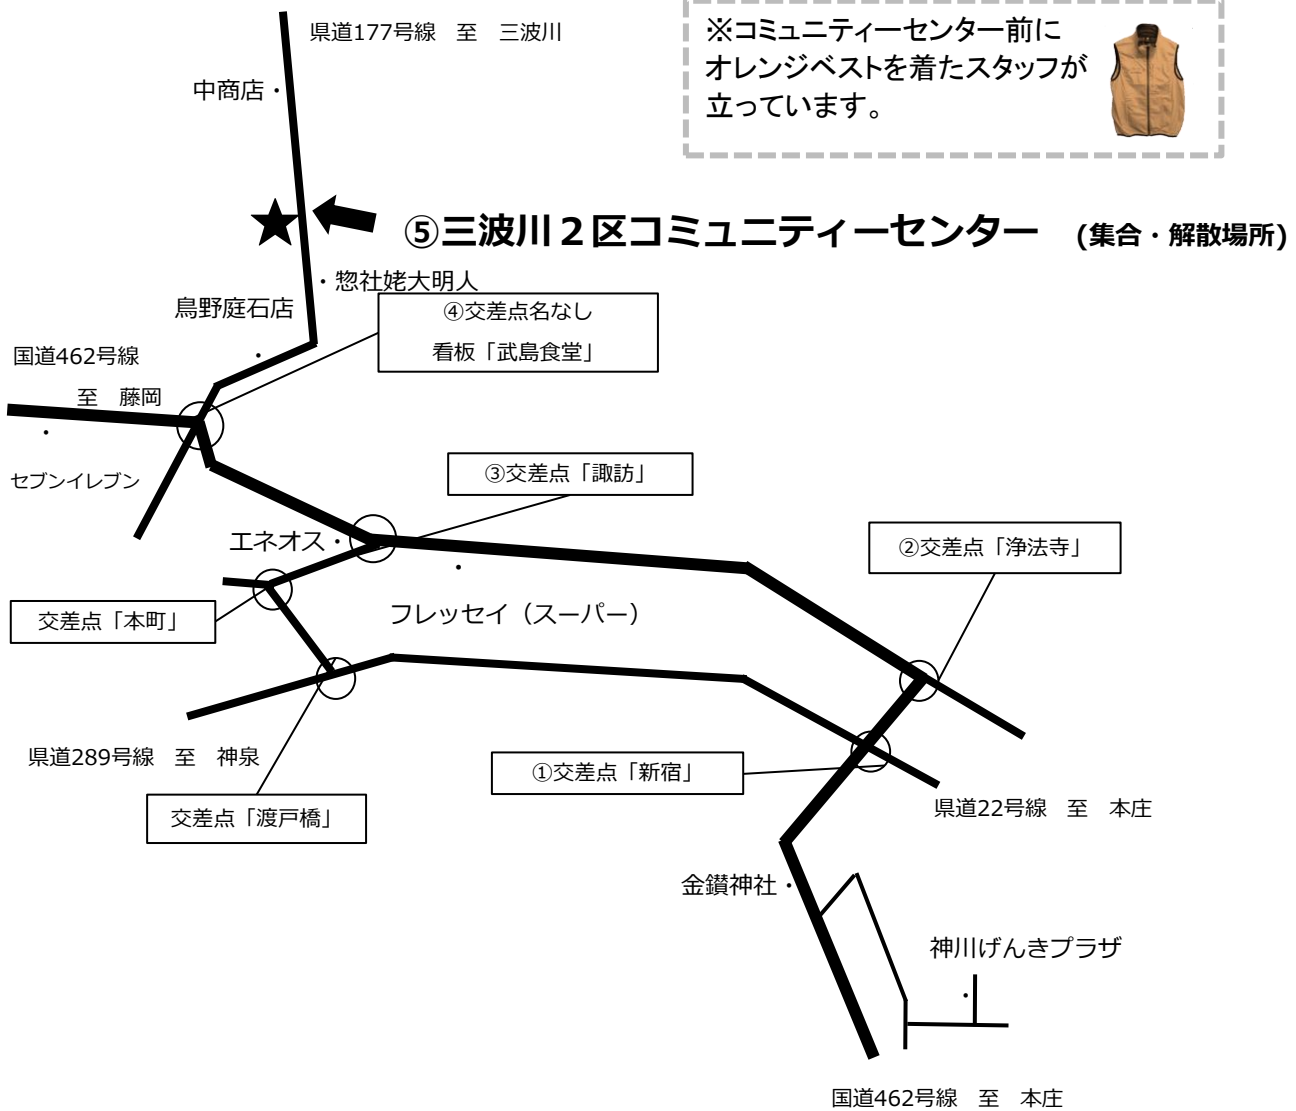

神川サマーキャンプ 川遊び初級編・達人編集合解散場所

※コミュニティセンター前に  
オレンジベストを着たスタッフが  
立っています。

①交差点「新宿」直進

②交差点「浄法寺」左折

③交差点「諏訪」右折

④交差点名なし  
看板「武島食堂」右折

⑤三波川2区  
コミュニティセンター