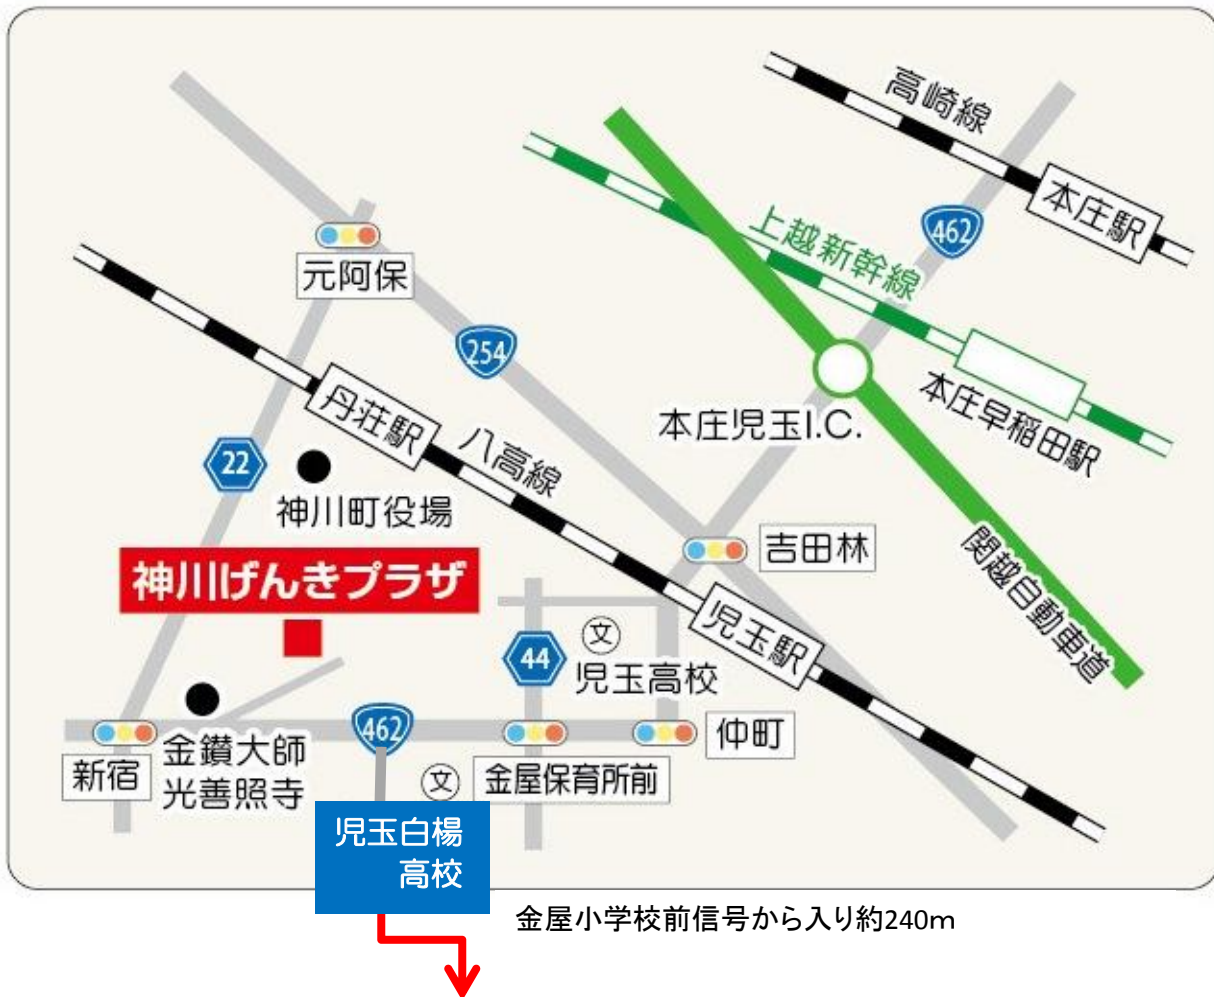

かみかわおさんぽくらぶ～動物とあそぼう～ 2017年10月16日（月）

集合、解散場所 地図

※児玉白楊高校の正門から
お入り下さい。
スタッフが立っています。

集合解散場所：埼玉県立児玉白楊高等学校
住所：埼玉県本庄市児玉町金屋980

徒歩でお越しの方：JR八高線 児玉駅より徒歩約
25分。