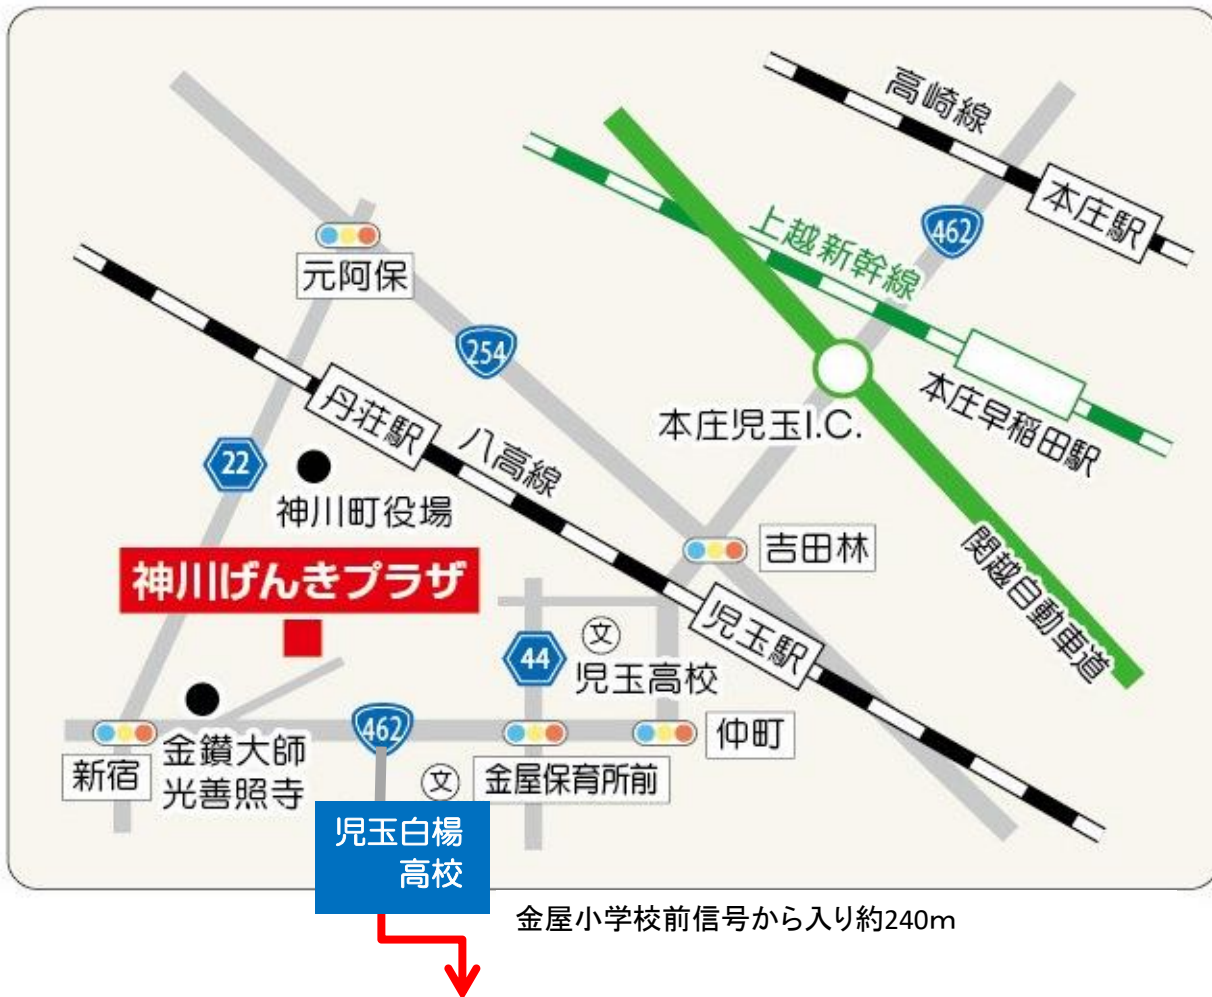

かみかわおさんぽくらぶ～動物とあそぼう～ 2019年10月8日（火）

集合、解散場所 地図

※児玉白楊高校の正門から
お入り下さい。
スタッフが立っています。

集合解散場所: 埼玉県立児玉白楊高等学校

住所: 埼玉県本庄市児玉町金屋980

JR八高線 児玉駅より徒歩約25分。