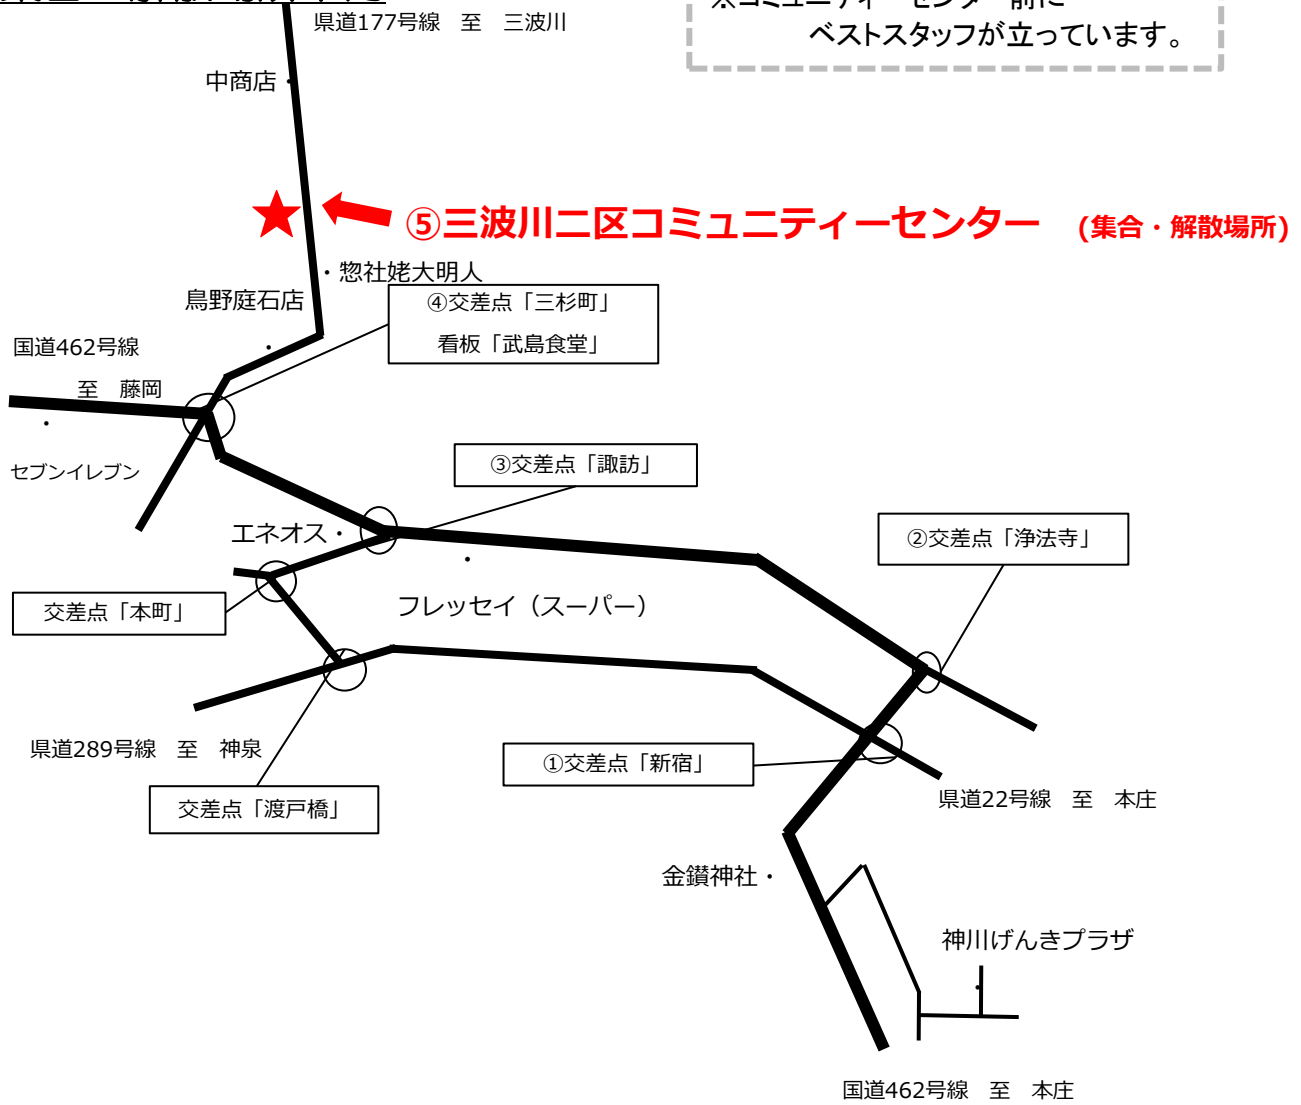

かみかわ野あそびくらぶ～思いっきり川遊び①②～  
**集合・解散場所案内**

※コミュニティセンター前に  
 ベストスタッフが立っています。

①交差点「新宿」直進

②交差点「浄法寺」左折

③交差点「諏訪」右折

④交差点「三杉町」  
 看板「武島食堂」右折

⑤三波川二区  
 コミュニティセンター