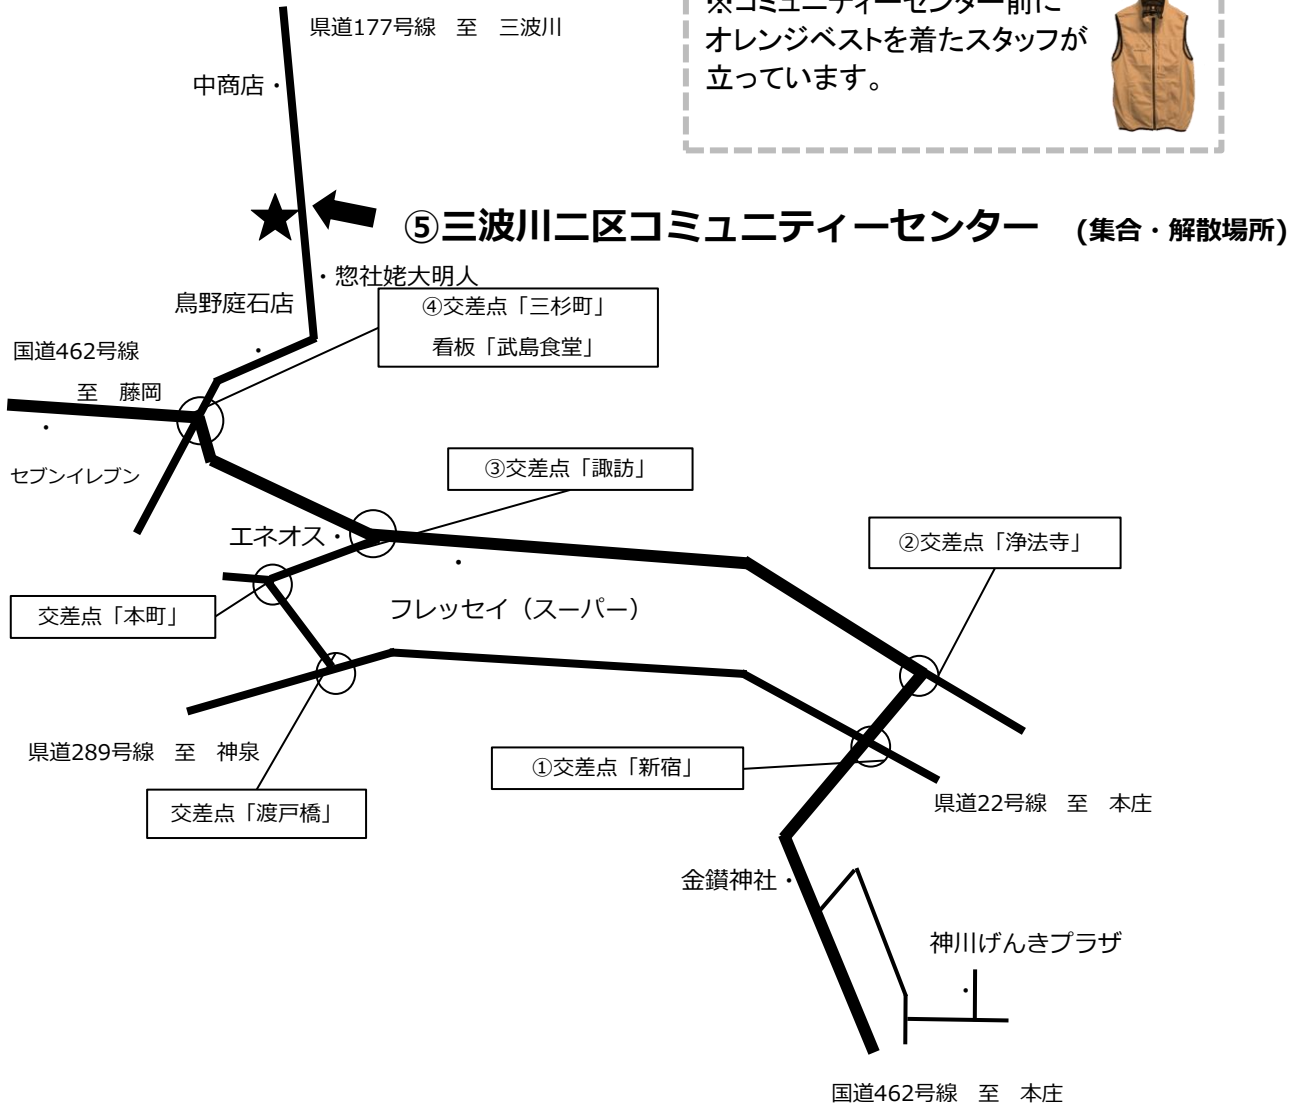

集合・解散場所案内

※コミュニティセンター前に
オレンジベストを着たスタッフが
立っています。

①交差点「新宿」直進

②交差点「浄法寺」左折

③交差点「諏訪」右折

④交差点「三杉町」
看板「武島食堂」右折

⑤三波川二区
コミュニティセンター